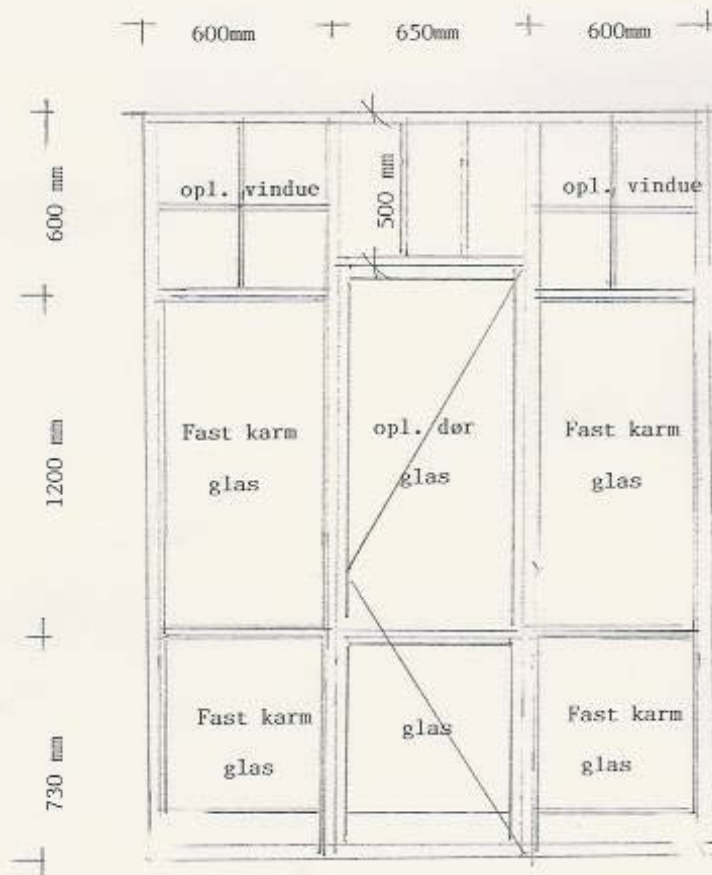

Terrassedør med sidepartier, Facade mod Willemoesgade  
Willemoesgade 43, 2. th. 2100 København Ø.

Ekst. altan med rækværk sortmalet

Enkelt dør med 2 sidepartier i køkken, Willemoesgade 43, 2.th. 2100 København Ø  
Alternativt forslag 1A

Dobbelt terrassedør i værelse Willemoesgade 43, 2.th. 2100 København Ø.  
Alternativt forslag 1 B