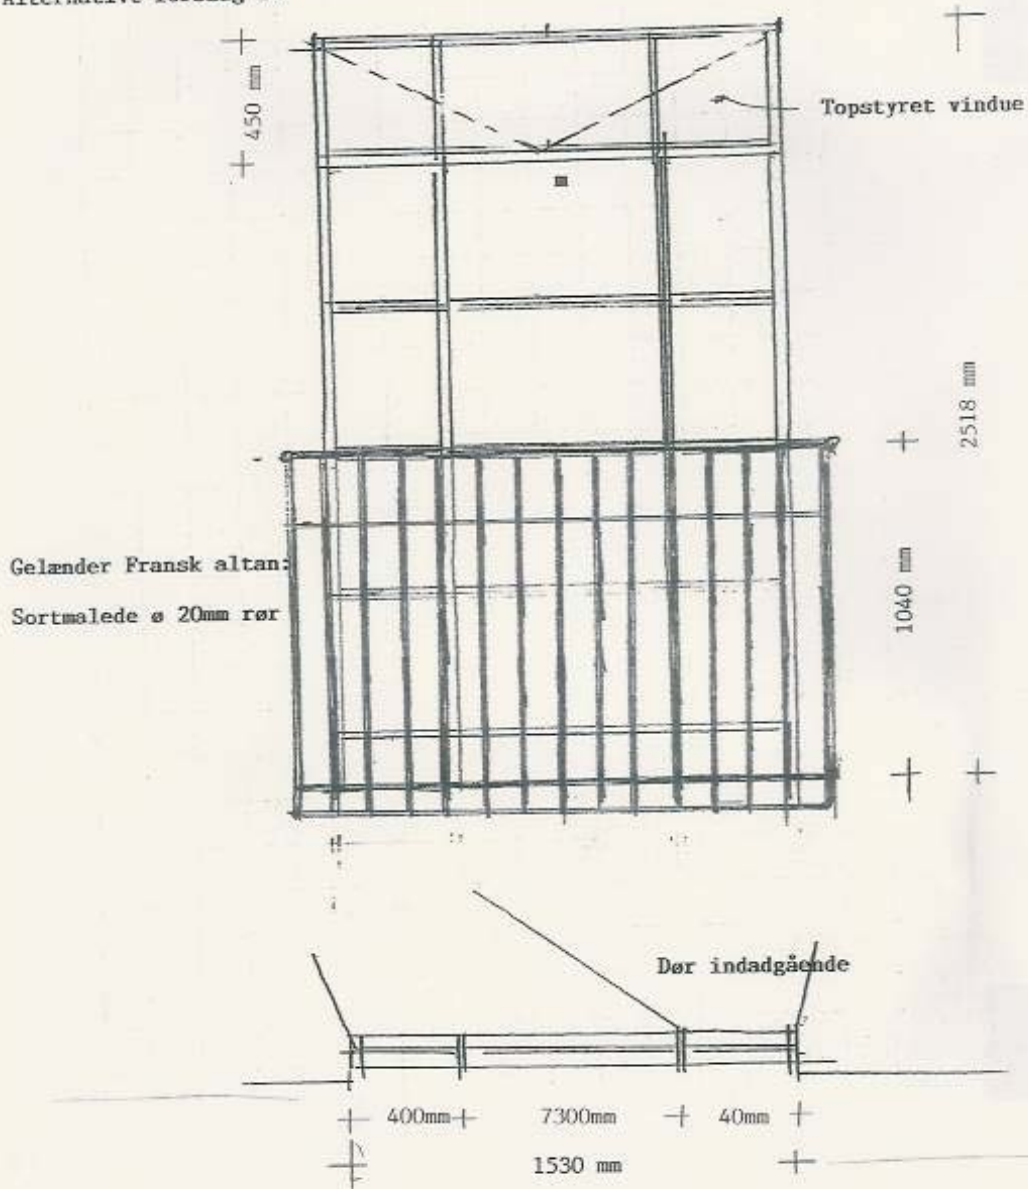

Terrassedør med sidepartier, Facade mod Willemoesgade  
Willemoesgade 43, 2. th. 2100 København Ø.

Ekst. altan med rækværk sortmalet

Enkelt dør med 2 sidepartier i køkken, Willemoesgade 43, 2.th. 2100 København Ø  
Alternativt forslag 1A

Dobbelt terrassedør i værelse Willemoesgade 43, 2.th. 2100 København Ø.  
Alternativt forslag 1 B